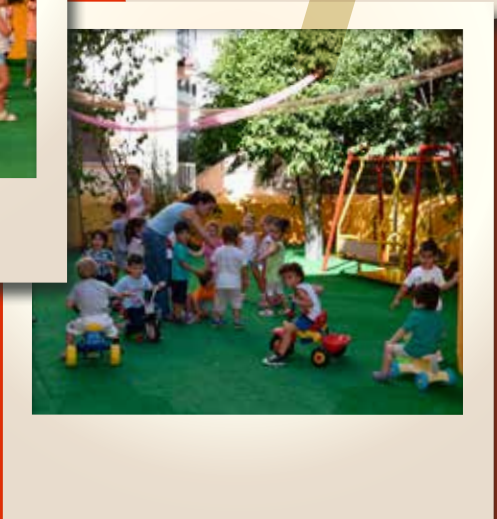

Τα κρινάκια
Παιδικός Σταθμός

Τα πρώτα του βήματα στα Κρινάκια

Όλοι εμείς, με πολύ αγάπη, κόπο και αφοσίωση αναλαμβάνουμε να δώσουμε στα παιδιά σας, στα παιδιά μας τα καλύτερα δημιουργικά χρόνια προσφέροντας τους αγάπη, ζεστασιά και ασφάλεια. Σε στενή συνεργασία με εσάς, προσπαθούμε καθημερινά να προσφέρουμε στο παιδί ότι χρειάζεται για να γίνει άνθρωπος ευτυχισμένος και δημιουργικός.

Ο σταθμός

Στεχαζόμαστε σε μια όμορφη νεοκλασική μονοκατοικία, που διαθέτει ευρύχωρες, ευήλιες αίθουσες και επίπεδη αυλή με καταπράσινη βλάστηση που τη καθιστούν ιδανική για νηπιαγωγείο.

Επιθυμία μας είναι να μεταμορφώσουμε το περιβάλλον των παιδιών που συνωστίζονται στα στενά διαμερίσματα. Το διώροφο σπίτι μας επέτρεψε να είμαστε ο μοναδικός παιδικός σταθμός στο Γαλάτσι που έχουμε διαθέσει έναν ολόκληρο όροφο στα πιο μικρά μας παιδιά από 3 μηνών μέχρι 2 ετών. Ο δεύτερος όροφος όπου φιλοξενοούνται είναι εντυπωσιακός.

Ένα από τα μεγαλύτερα πλεονεκτήματα του παιδικού σταθμού είναι η δική του καταπράσινη αυλή, που περιτοιχίζεται από δενδροστοιχία και έχει διαμορφωθεί σε χώρος παιχνιδιού.

Σε ένα μαγευτικό περιβάλλον, τα πιο μεγάλα παιδιά από 2,5 έως 6 ετών, χωμένα μέσα στο πράσινο και τα δέντρα παίζουν ελεύθερα ή ξεκουράζονται στη σκιά από ελιές, πεύκα, νεραντζιές, λεμονιές, ροδιές και χιασεμιά. Οι ευωδιές και τα χρώματα τα συναρπάζουν, στο παιχνίδι με το χώμα ανακαλύπτουν τα σαλιγκάρια, τις πεταλούδες, τις πασχαλίτσες, τις φωλιές των πουλιών και το τραχούδι τους όταν πετούν από δέντρο σε δέντρο. Ελάτε να δείτε πόση χαρά ζωγραφίζεται στο πρόσωπό τους όταν ανοίχουν την αγκαλιά τους και την τρυφερή ψυχή τους στη φύση και στα μικρά της πλασματάκια.

- Κολυμβητήριο
- Αγγλικά
- Γυμναστική
- Θεατρικές παραστάσεις
- Επισκέψεις σε μουσεία
- Εκπαιδευτικές εκδρομές

Τα Κρινάκια
Παιδικός Σταθμός

Καλή Σχολική Χρονιά

Οι εγγραφές για την νέα σχολική χρονιά 2016 - 2017 ξεκίνησαν.
Για πληροφορίες και ξενάγηση στον χώρο, δεχόμαστε καθημερινά: