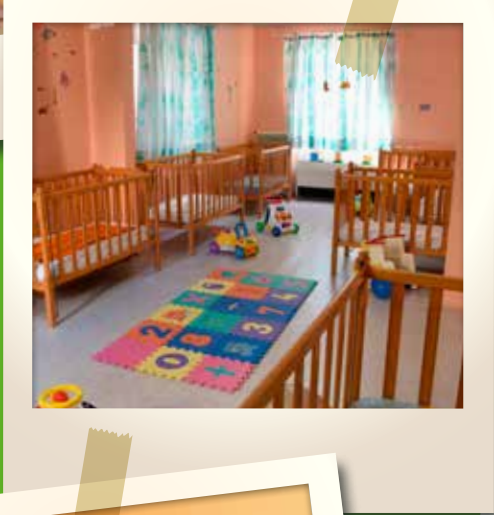

Τα κρινάκια
Παιδικός Σταθμός

Τα πρώτα του βήματα στα Κρινάκια

Όλοι εμείς, με πολύ αγάπη, κόπο και αφοσίωση αναλαμβάνουμε να δώσουμε στα παιδιά σας, στα παιδιά μας τα καλύτερα δημιουργικά χρόνια προσφέροντας τους αγάπη, ζεστασιά και ασφάλεια. Σε στενή συνεργασία με εσάς, προσπαθούμε καθημερινά να προσφέρουμε στο παιδί ότι χρειάζεται για να γίνει άνθρωπος ευτυχισμένος και δημιουργικός.

Ο σταθμός

Στεχαζόμαστε σε μια όμορφη νεοκλασική μονοκατοικία, που διαθέτει ευρύχωρες, ευήλιες αίθουσες και επίπεδη αυλή με καταπράσινη βλάστηση που τη καθιστούν ιδανική για νηπιαγωγείο.

Επιθυμία μας είναι να μεταμορφώσουμε το περιβάλλον των παιδιών που συνωστίζονται στα στενά διαμερίσματα. Το διώροφο σπίτι μας επέτρεψε να είμαστε ο μοναδικός παιδικός σταθμός στο Γαλάτσι που έχουμε διαθέσει έναν ολόκληρο όροφο στα πιο μικρά μας παιδιά από 3 μηνών μέχρι 2 ετών. Ο δεύτερος όροφος όπου φιλοξενοούνται είναι εντυπωσιακός.

Ένα από τα μεγαλύτερα πλεονεκτήματα του παιδικού σταθμού είναι η δική του καταπράσινη αυλή, που περιτοιχίζεται από δενδροστοιχία και έχει διαμορφωθεί σε χώρος παιχνιδιού.

Σε ένα μαγευτικό περιβάλλον, τα πιο μεγάλα παιδιά από 2,5 έως 6 ετών, χωμένα μέσα στο πράσινο και τα δέντρα παίζουν ελεύθερα ή ξεκουράζονται στη σκιά από ελιές, πεύκα, νεραντζιές, λεμονιές, ροδιές και χιασεμιά. Οι ευωδιές και τα χρώματα τα συναρπάζουν, στο παιχνίδι με το χώμα ανακαλύπτουν τα σαλιγκάρια, τις πεταλούδες, τις πασχαλίτσες, τις φωλιές των πουλιών και το τραχούδι τους όταν πετούν από δέντρο σε δέντρο. Ελάτε να δείτε πόση χαρά ζωγραφίζεται στο πρόσωπό τους όταν ανοίχουν την αγκαλιά τους και την τρυφερή ψυχή τους στη φύση και στα μικρά της πλασματάκια.